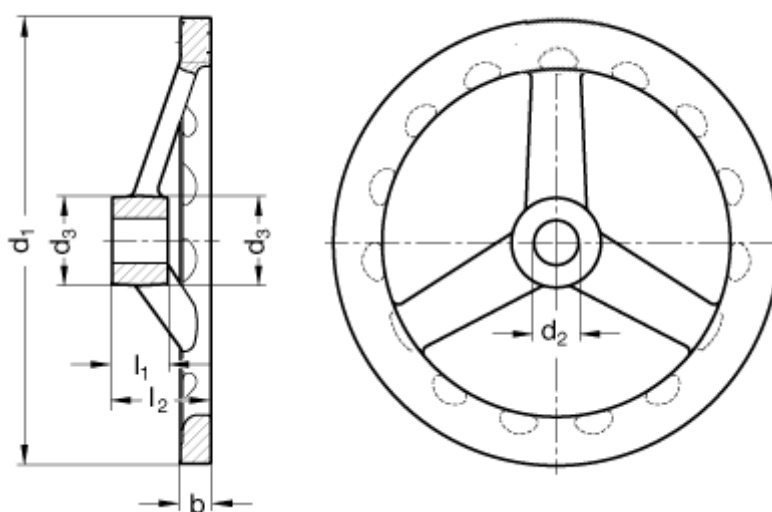

Varenummer: 201055300
Beskrivelse: E+G Håndhjul
GN 949-125-B14-A

Mål

A/F	= 9
Antal eger	= 3
b	= 9
d1	= 125
d2	= 14
d3	= 24
l1	= 16
l2	= 28,5

l3 = 55